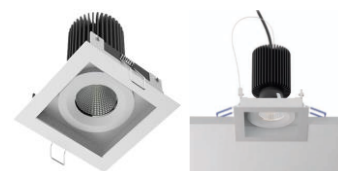

Verkaufsaktion - Abverkauf Lager- & Musterleuchten

- LED Mastleuchte dekorativ CREE/Ghisa ALD - 12 Stück
14/20Watt, 1.300/2000Lumen, 4000K, breitstrahlend
IP66, SK II, Gehäuse anthrazit, Ø 495mm, H 610mm
Mastadapter Ø40/60mm, 3 Jahre Garantie, Preis/Stück 389,- € +USt

- LED Straßenleuchte CREE Ledway ROAD - 5 Stück
14Watt, 1.200Lumen, 3000K, breitstrahlend (TM),
IP66, SK II, Gehäuse silber/ALU, Mastadapter Ø60mm
2 Jahre Garantie, Preis/Stück 119,- € +USt

- LED Hallen-Deckenleuchte CREE Ledway MULTI - 2 Stück
264Watt, 27.000Lumen, 4000K, sym. Abstrahlung
IP66, SK I, Gehäuse silber/ALU, inkl. Montagekonsole
2 Jahre Garantie, Preis/Stück 299,- € +USt

- LED Hallen-Deckenleuchte CREE CPY - 3 Stück
80Watt, 8.800Lumen, 5700K, Abstrahlwinkel 120°
IP66, SK I, Gehäuse weiß, 380x380x50mm,
3 Jahre Garantie, Preis/Stück 198,- € +USt

- LED Deckeneinbaustrahler LINK14 / Downlight - 40 Stück
14Watt, 1.200Lumen, 3000K, Abstrahlwinkel 25°/40°, dimmbar
IP40, Kl. II, Gehäuse weiß, Loch ~95x102mm, Bauhöhe 122mm
2 Jahre Garantie, inkl. LED-Konverter, Preis/Stück 28,50 € +USt

- LED Deckeneinbaustrahler SHOW / Downlight - 3 Stück
15Watt, 1.400Lumen, 3000K, Abstrahlwinkel 40°, IP65, SK II,
Gehäuse weiß, LochØ 75mm, Bauhöhe 110mm
2 Jahre Garantie, inkl. LED-Konverter, Preis/Stück 45,- € +USt