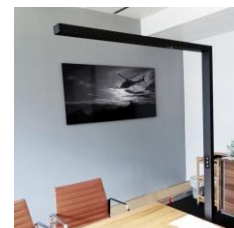

Highlights LED-Installationen - 2020

- Wohnsiedlungen, Wien & Perchtoldsdorf, Nö
dekorative Mastaufsatzleuchten, Pollerleuchten
- AKH Allgemeines Krankenhaus Wien
Pannelleuchten DALI, Downlights IP65, Spiegelleuchten IP44
- Internat. LKW-Hersteller, Wien
Beleuchtung Fahrwege, Hochregallager, Lagerplätze
- Industrielle Betonfertigteileproduktion, Nö
Hallenleuchten, Parkplatzbeleuchtung
KFZ- Werkstattbeleuchtung
- Obst- & Gemüseverarbeitung Neubau/Weinviertel, Nö
Hallenleuchten DALI, Fahrwege- & Parkplatzbeleuchtung
Anstrahlung, Innenbeleuchtung
- Internat. Versicherungskonzern, Wien
Bürostehleuchten, up/down, CRI>85/UGR<6, Präsenzmelder
- Eventlokal Korneuburg, Nö
RGB+W-Fluter, Indirektbeleuchtung, Bilderleuchten
Anstrahlungen, integrierte Bodenlinien außen
- Sportartikelhandel, Wien
Transparentpanele beidseitig strahlend, dimmbar
Downlights, Schienenstrahler 32W/4500lum
- Zahlreiche kommunale Projekte
- Produktinnovationen:

Transparentpanel up/down

Stehleuchte Magic Bow

Schienenspot LE0, ab Ø 30mm

Alle Bilder: ©2020 CREE Europe/Brenner GmbH