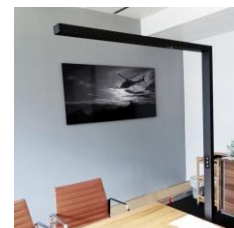

Highlights LED-Installationen - 2020

- Wohnsiedlungen, Wien & Perchtoldsdorf, Nö
dekorative Mastaufsatzleuchten, Pollerleuchten
- AKH Allgemeines Krankenhaus Wien
Pannelleuchten DALI, Downlights IP65, Spiegelleuchten IP44
- Internat. LKW-Hersteller, Wien
Beleuchtung Fahrwege, Hochregallager, Lagerplätze
- Industrielle Betonfertigteileproduktion, Nö
Hallenleuchten, Parkplatzbeleuchtung
KFZ- Werkstattbeleuchtung
- Obst- & Gemüseverarbeitung Neubau/Weinviertel, Nö
Hallenleuchten DALI, Fahrwege- & Parkplatzbeleuchtung
Anstrahlung, Innenbeleuchtung
- Internat. Versicherungskonzern, Wien
Bürostehleuchten, up/down, CRI>85/UGR<6, Präsenzmelder
- Eventlokal Korneuburg, Nö
RGB+W-Fluter, Indirektbeleuchtung, Bilderleuchten
Anstrahlungen, integrierte Bodenlinien außen
- Sportartikelhandel, Wien
Transparentpanele beidseitig strahlend, dimmbar
Downlights, Schienenstrahler 32W/4500lum
- Zahlreiche kommunale Projekte
- **Produktinnovationen:**

Transparentpanel up/down

Stehleuchte Magic Bow

Schienenspot LE0, ab Ø 30mm

Alle Bilder: ©2020 CREE Europe/Brenner GmbH