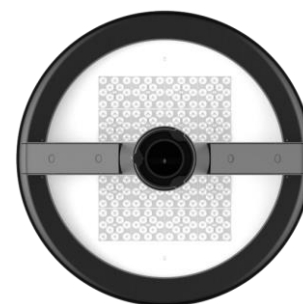

LED.LICHT.LÖSUNGEN

BRENNER GMBH

Produktinfo
CREE Minima
Mastleuchte

CREE dekorative Mastleuchte MINIMA

Die neue dekorative Mastaufsatzleuchte MINIMA von CREE Lighting, dem globalen Technologieführer bei LED-Leuchten, bietet ein zeitlos formschönes Design mit unterschiedlichen Lichtverteilungen (sym/asym) und Lichtfarben. Optional stehen ein energiesparendes Nachtreduzierprogramm, konstanter Lumenausgang (CLO) bzw. eine Kombination beider zur Verfügung. Die LED-Leuchten sind ohne Spezialwerkzeug servicerbar. Garantiedauer 5 Jahre ! Konform mit EN 60598, CE und ENEC zertifiziert.

Spezifikationen:

Leistung	bis 40 Watt
Lichtstrom	bis 5.400 Lumen
Lichtfarben	3000/4000° K, CRI70
Schutzklasse, -art	SK2, IP66, IK09, 6kV
Zopfmaß	Ø60 / 76mm
Abmessung, Gewicht	Ø450x526mm, 7kg
Gehäusefarbe	schwarz