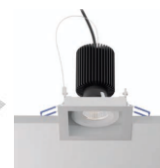

- **LED Deckeneinbauleuchte LINK14 / Downlight - 40 Stück**
  14Watt, 1.200Lumen, 3000K, Abstrahlwinkel 25°/40°, dimmbar
  IP40, Kl. II, Gehäuse weiß, Loch ~95x102mm, Bauhöhe 122mm
  inkl. LED-Konverter, Preis/Stück **35,- € + USt**