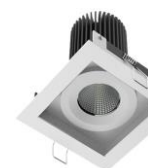

Verkaufsaktion - Abverkauf Lager- & Musterleuchten

- **LED Straßenleuchte CREE Ledway ROAD - 5 Stück**
14Watt, 1.200Lumen, 3000K, breitstrahlend (TM)
IP66, SK II, Gehäuse silber/ALU, Mastadapter Ø60mm
3 Jahre Garantie, Preis/Stück **145,- € + USt**

- **LED Hallen-Deckenleuchte CREE Ledway MULTI - 4 Stück**
264Watt, 27.000Lumen, 4000/5700K, sym. Abstrahlung
IP66, SK I, Gehäuse silber/ALU, inkl. Montagekonsole
3 Jahre Garantie, Preis/Stück **425,- € + USt**

- **LED Mastleuchte dekorativ CREE/Ghisa ALD - 12 Stück**
14Watt, 1.200Lumen, 350mA, 4000K, breitstrahlend
IP66, SK II, Gehäuse anthrazit, Ø 495mm, H 610mm
Mastadapter Ø40/60mm, 3 Jahre Garantie, Preis/Stück **385,- € + USt**

- **LED Deckeneinbauleuchte LINK14 / Downlight - 40 Stück**
14Watt, 1.200Lumen, 3000K, Abstrahlwinkel 25°/40°, dimmbar
IP40, Kl. II, Gehäuse weiß, Loch ~95x102mm, Bauhöhe 122mm
inkl. LED-Konverter, Preis/Stück **35,- € + USt**