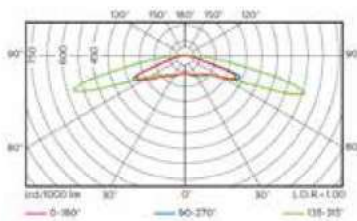

IP66

IK07

CE

2014/34/EU

II 3GD
Ex nR IIC T5 Gc
Ex tb IIIC 100°C Dc

Ref.	Nº Módulos Modules Nº modules	Potencia Power Puissance	Equiv HM Equiv MH Equiv HM	Emisión bruta Gross output Flux de la source	Tª color Tª colour Tª couleur	Tamaño Size Dimension	Ancho Wide Large	Embalaje Packaging Emballage
		(W)	(W)	(lm)	(K°)	(mm)	(mm)	
A104	2	48	70	6700	4000	570 x 496	98	1
A204	4	97	150	13400	4000	570 x 496	98	1
A304	6	146	250	20100	4000	570 x 496	98	1
A404	8	194	400	26800	4000	570 x 496	98	1