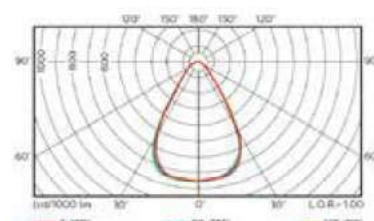

Ref. +C

Esta luminaria puede utilizarse como proyectos o como campana industrial

This luminaire can be use as a projector and as a high bay/ Ce luminaire est approprié pour son installation comme projecteur et comme high bay industriel

ACCESORIES / ACCESSOIRES

Brenner vuk **GmbH**
LED.beLICHTungen

AT - 1230 Wien · Isoppgasse 22
T 0664 4554227 · F (01) 318 0567
LED.at@aon.at · www.led-brenner.at