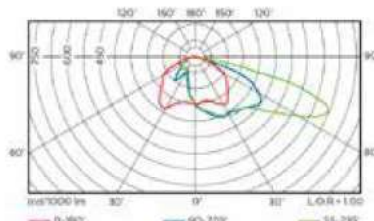

IP66

IK07

CE

2014/34/EU

II 3GD
Ex nR IIC T5 Gc
Ex tb IIIC 100°C Dc

Ref.	Nº Módulos Modules Nº modules	Potencia Power Puissance	Equiv HM Equiv MH Equiv HM	Emisión bruta Gross output Flux de la source	Tª color Tª colour Tª couleur	Tamaño Size Dimension	Ancho Wide Large	Embalaje Packaging Emballage
		(W)	(W)	(lm)	(K°)	(mm)	(mm)	
A104	2	48	70	6700	4000	570 x 496	98	1
A204	4	97	150	13400	4000	570 x 496	98	1
A304	6	146	250	20100	4000	570 x 496	98	1
A404	8	194	400	26800	4000	570 x 496	98	1

Ref. +B

Esta luminaria puede utilizarse como proyectos o como campana industrial

This luminaire can be use as a projector and as a high bay/ Ce luminaire est approprié pour son installation comme projecteur et comme high bay industriel

ACCESORIES / ACCESSOIRES

Brenner vuk **GmbH**
LED.beLICHTungen

AT - 1230 Wien · Isoppgasse 22
T 0664 4554227 · F (01) 318 0567
LED.at@aon.at · www.led-brenner.at