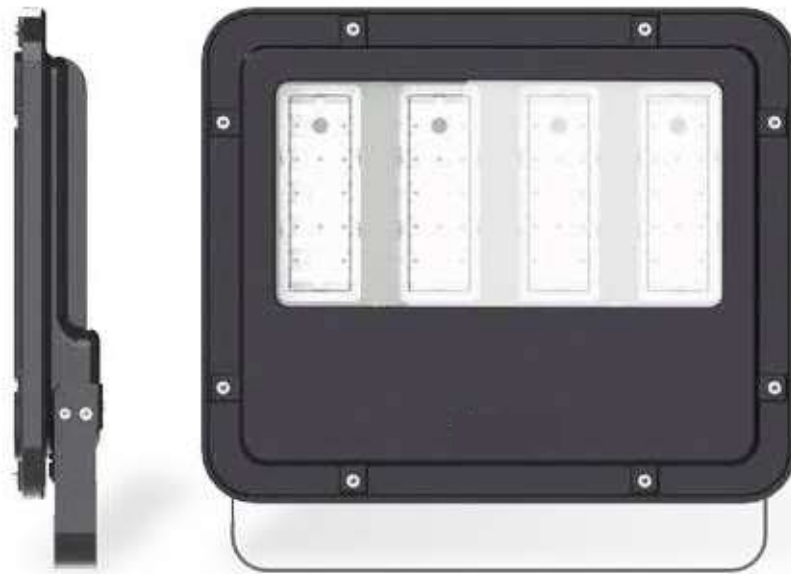

2.11

EX LED MAX

Brenner VuK GmbH
LED.beLICHTungen

AT - 1230 Wien · Isoppgasse 22
T 0664 4554227 · F (01) 318 0567
LED.at@aon.at · www.led-brenner.at

APLICACIONES INDICADAS / SUITABLE APPLICATIONS / APPLICATIONS APPROPRIÉES