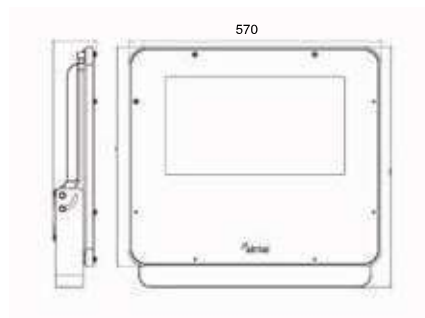

IP66

IK07

CE

2014/34/EU

II 3GD
Ex nR IIC T5 Gc
Ex tb IIIC 100°C Dc

Ref.	Nº Módulos Modules Nº modules	Potencia Power Puissance	Equiv HM Equiv MH Equiv HM	Emisión bruta Gross output Flux de la source	Tª color Tª colour Tª couleur	Tamaño Size Dimension	Ancho Wide Large	Embalaje Packaging Emballage
		(W)	(W)	(lm)	(K°)	(mm)	(mm)	
A104	2	48	70	6700	4000	570 x 496	98	1
A204	4	97	150	13400	4000	570 x 496	98	1
A304	6	146	250	20100	4000	570 x 496	98	1
A404	8	194	400	26800	4000	570 x 496	98	1