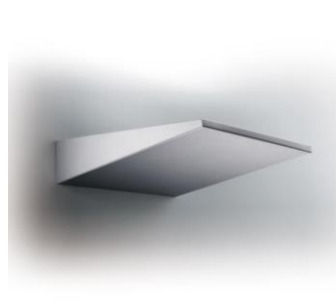

Wandleuchte SKYSTAR
HIT 70/150/250W