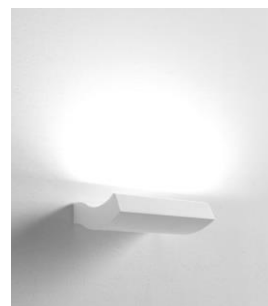

Wandleuchte WAVE
LED 1300Lumen