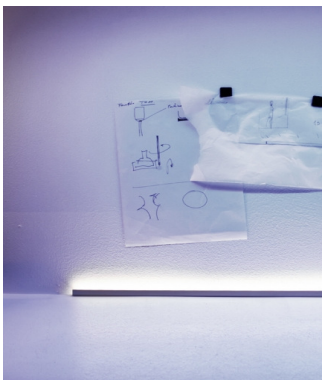

Designorientierte LED Innenbeleuchtung – Produktvorstellung LED-MicroLiner

ALU-Profil MicroLiner für Einbau, Aufbau oder Abhängung
 Profil-Abmessung 8 x 13mm, Länge 110 bis 2.110mm, 100mm-Schritte
 Polycarbonatabdeckung, seitliche Endkappen, Stoßverbindung via Stecker
 LED-Streifen 1.100Lumen/13Watt pro Meter, 3000°K, RA 95, 24VDC, IP20
 6.000mm maximale Länge pro LED-Konverter (~100W)
 LED-Konverter (Netzteile) in dimmbarer oder nicht dimmbarer Ausführung
 Kontaktieren Sie unser Team, wir passen unsere Lösung Ihren Wünschen an
 – Lichtträume werden wahr!

Regalbeleuchtung

Profilquerschnitt mit opaler Abdeckung

Wandanstrahlung

Profilbreite 8mm (außen)

3-teiliger Profilaufbau