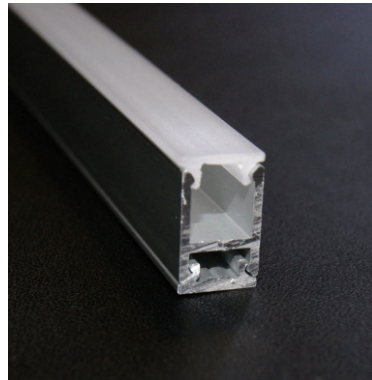

Designorientierte LED Innenbeleuchtung – Produktvorstellung LED-MicroLiner

ALU-Profil MicroLiner für Einbau, Aufbau oder Abhängung
 Profil-Abmessung 8 x 13mm, Länge 110 bis 2.110mm, 100mm-Schritte
 Polycarbonatabdeckung, seitliche Endkappen, Stoßverbindung via Stecker
 LED-Streifen 1.100Lumen/13Watt pro Meter, 3000°K, RA 95, 24VDC, IP20
 6.000mm maximale Länge pro LED-Konverter (~100W)
 LED-Konverter (Netzteile) in dimmbarer oder nicht dimmbarer Ausführung
 Kontaktieren Sie unser Team, wir passen unsere Lösung Ihren Wünschen an
 – Lichtträume werden wahr!

Regalbeleuchtung

Profilquerschnitt mit opaler Abdeckung

Wandanstrahlung

Profilbreite 8mm (außen)

3-teiliger Profilaufbau